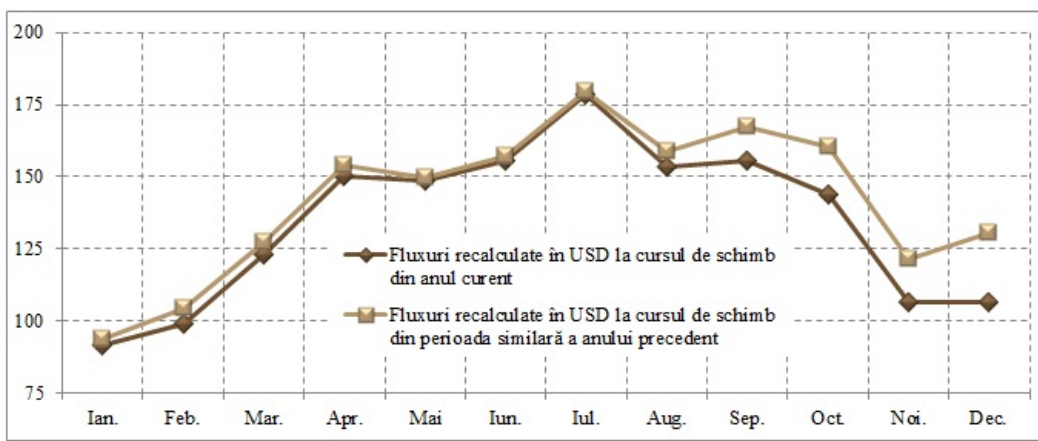

Transferurile de mijloace bănești din străinătate efectuate în favoarea persoanelor fizice, în dinamică lunară, anul 2013 (mil. USD) - impactul cursului de schimb

Transferurile de mijloace bănești din străinătate efectuate în favoarea persoanelor fizice (rezidente și nerezidente) reprezintă sumele de bani remise în țară prin intermediul sistemului bancar național, inclusiv prin sistemele de transfer internațional de bani. Transferurile nete conțin datele pe sistemele de remitere de bani în bază de clearing dintre sistem și banca licențiată (soldul dintre intrări și ieșiri). Datele sunt comparabile cu cele publicate anterior (anii 2007-2013). Transferurile brute conțin sumele transferurilor prin sistemele de remitere de bani eliberate persoanelor fizice.

Sumele sunt recalculate din valuta originală a transferului în dolari SUA la cursul oficial al BNM la data efectuării transferului. De menționat că atât proveniența, cât și destinația acestor sume pot fi diferite. Ele includ, pe lângă remiterile migrantilor moldoveni ce muncesc peste hotarele țării, și alte transferuri valutare. Datele nu includ decontările băncilor din partea stângă a Nistrului.

Seriile dinamice privind evoluția transferurilor de mijloace bănești din străinătate efectuate în favoarea persoanelor fizice prin intermediul canalelor oficiale, precum și structura lor valutară, pot fi găsite pe site-ul web oficial al BNM:

[Transferurile de mijloace bănești în favoarea persoanelor fizice, în bază netă [1]](#)

[Transferurile de mijloace bănești în favoarea persoanelor fizice, în bază brută [2]](#)

Seriile statistice ajustate sezonier ale transferurilor de mijloace bănești din străinătate pot fi găsite pe pagina web oficială a BNM: