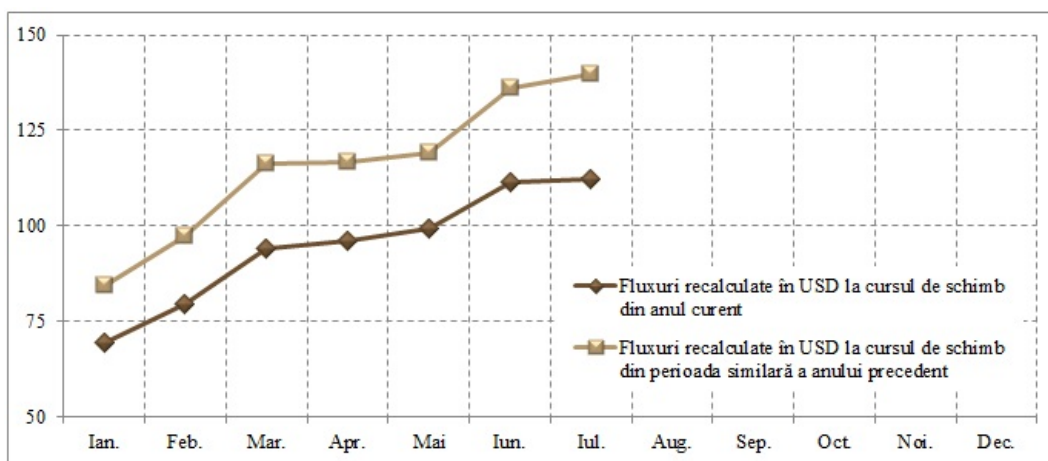

Transferurile de mijloace bănești din străinătate efectuate în favoarea persoanelor fizice, în dinamică lunară, ianuarie - iulie 2015 (mil. USD) - impactul cursului de schimb

Transferurile de mijloace bănești din străinătate efectuate în favoarea persoanelor fizice, în dinamică lunară, anul 2014 (mil. USD) - impactul cursului de schimb