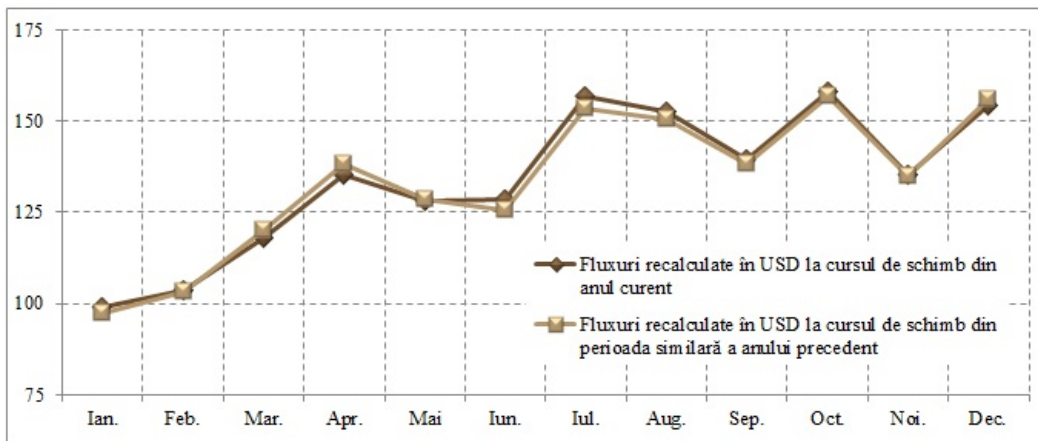

Transferurile de mijloace bănești din străinătate efectuate în favoarea persoanelor fizice, în dinamică lunară, anul 2013 (mil. USD) - impactul cursului de schimb

Transferurile de mijloace bănești din străinătate efectuate în favoarea persoanelor fizice (rezidente și nerezidente) reprezintă sumele de bani remise în țară prin intermediul sistemului bancar național, inclusiv prin sistemele de transfer internațional de bani. Transferurile nete conțin datele pe sistemele de remitere de bani în bază de clearing dintre sistem și banca licențiată (soldul dintre intrări și ieșiri). Datele sunt comparabile cu cele publicate anterior (anii 2007-2013). Transferurile brute conțin sumele transferurilor prin sistemele de remitere de bani eliberate persoanelor fizice.

Sumele sunt recalculate din valuta originală a transferului în dolari SUA la cursul oficial al BNM la data efectuării transferului. De menționat că atât proveniența, cât și destinația acestor sume pot fi diferite. Ele includ, pe lângă remiterile migrantilor moldoveni ce muncesc peste hotarele țării, și alte transferuri valutare. Datele nu includ decontările băncilor din partea stângă a Nistrului.

Seriile dinamice privind evoluția transferurilor de mijloace bănești din străinătate efectuate în favoarea persoanelor fizice prin intermediul canalelor oficiale, precum și structura lor valutară, pot fi găsite pe site-ul web oficial al BNM:

[Transferurile de mijloace bănești în favoarea persoanelor fizice, în bază netă [1]](#)

[Transferurile de mijloace bănești în favoarea persoanelor fizice, în bază brută [2]](#)

Seriile statistice ajustate sezonier ale transferurilor de mijloace bănești din străinătate pot fi găsite pe pagina web oficială a BNM:

[Seriile statistice ajustate sezonier [3]](#)

Ajustarea sezonieră are drept scop eliminarea fluctuațiilor sezoniere și a efectelor de calendar pentru a permite analiza