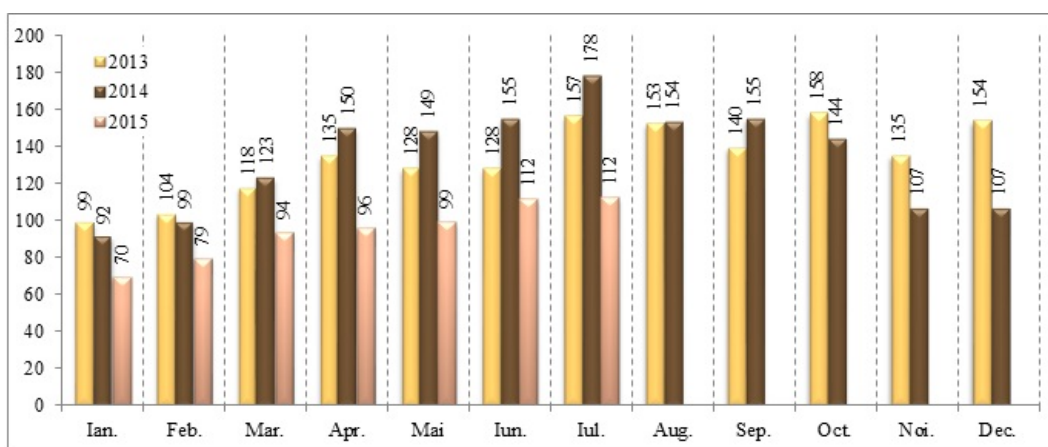

26.08.2015

Analiza grafică a transferurilor de mijloace bănești efectuate în favoarea persoanelor fizice, ianuarie-iulie 2015

În ianuarie-iulie 2015, prin intermediul băncilor licențiate au fost transferate din străinătate în favoarea persoanelor fizice mijloace bănești în valoare netă de 662.12 mil. USD (în scădere cu 30.0 la sută față de aceeași perioadă a anului 2014).

Transferurile de mijloace bănești din străinătate efectuate în favoarea persoanelor fizice, în dinamică lunară, 2013 - iulie 2015 (mil. USD)

Scăderea transferurilor a fost cauzată, în cea mai mare parte, de impactul cursului de schimb al valutelor originale față de dolarul SUA (-15.6 puncte procentuale), în timp ce diminuarea transferurilor recalculat la cursul din anul precedent a contribuit cu 14.4 puncte procentuale la scăderea totală.