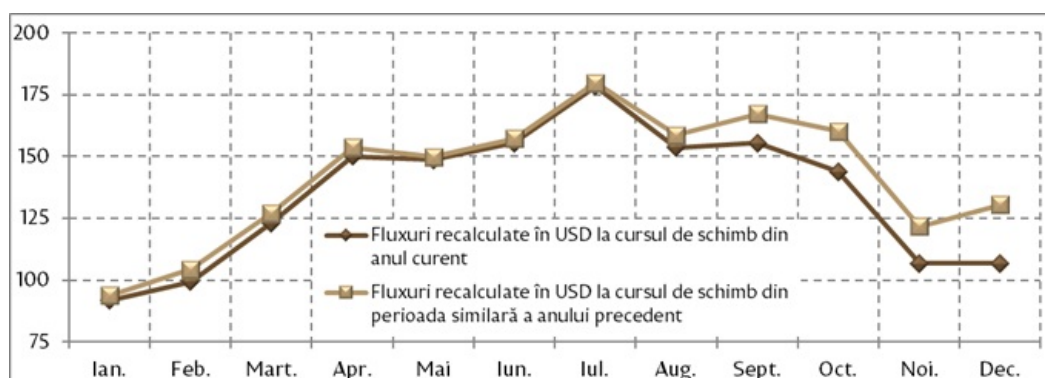

Transferurile de mijloace bănești din străinătate efectuate în favoarea persoanelor fizice, în dinamică lunară, anul 2014 (mil. USD) - impactul cursului de schimb