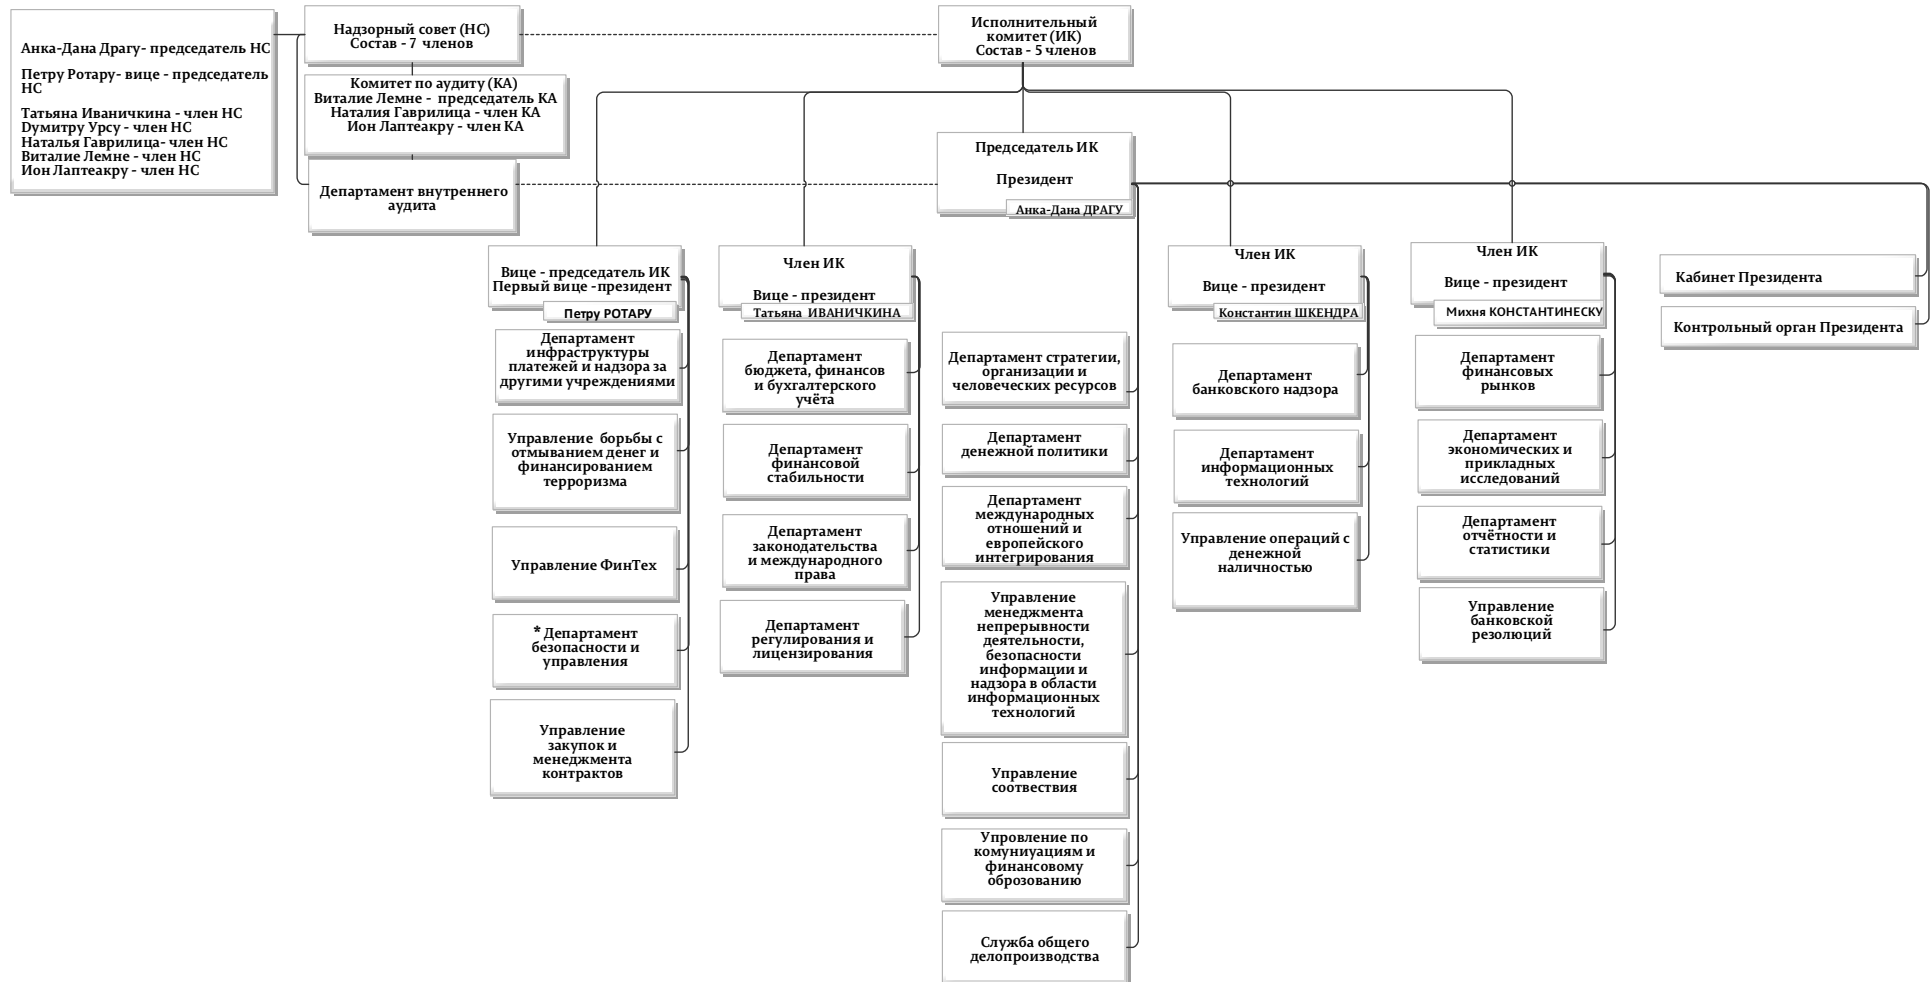

Органиграмма Национального банка Молдовы

* Управление безопасности и охраны находится под руководством губернатора НБМ