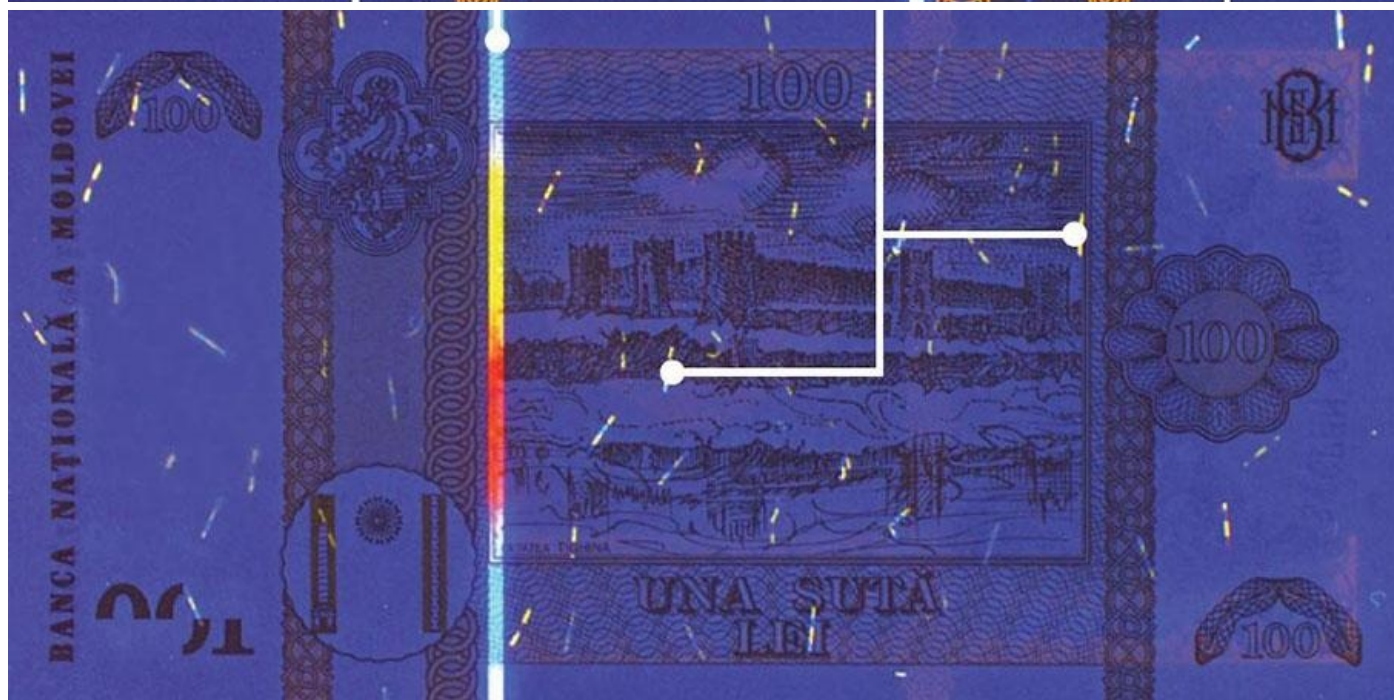

field_image_front_light

1

556.90

579.0.25.450

Firul de siguranță

Firul de siguranță metalizat, cu textul „BNM” încorporat în hîrtie este poziționat în dreapta aversului, între ghioșul central și elementul vertical decorativ.

field_image_back_light

1

284.74

294.0.25.453