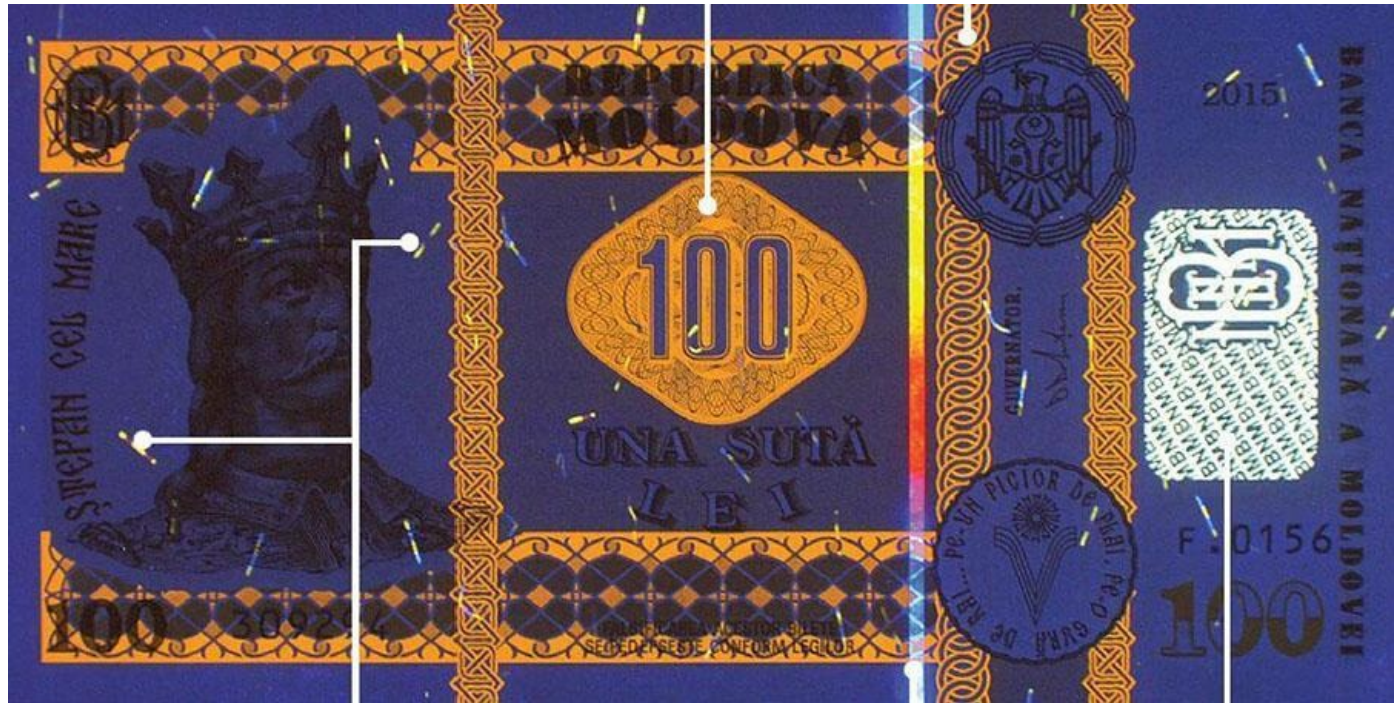

field_image_front_light

1

556.90

579.0.25.450

Firul de siguranță

Firul de siguranță metalizat, cu textul „BNM” încorporat în hîrtie este poziționat în dreapta aversului, între ghioșul central și elementul vertical decorativ.

field_image_back_light

1

284.74

294.0.25.453