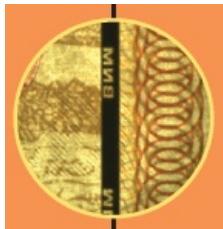

Firul de siguranță

Firul de siguranță metalizat, cu textul „BNM” încorporat în hîrtie este poziționat în stînga reversului.

---

field_image_front_light

2

387.238

374.235.47.43