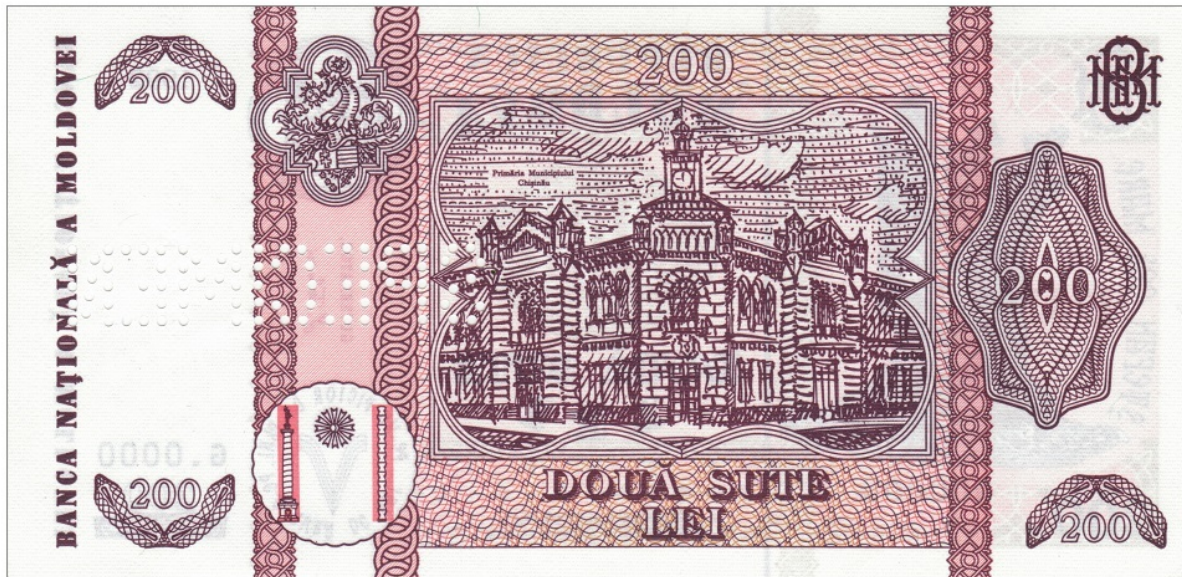

30.09.1995

Bancnota cu valoarea nominală de 200 lei

Emisiunea septembrie 1995

Caracteristici:

- Dimensiuni: 66 x 133 mm;
- Culori dominante, față-verso: roz, violet, portocaliu, ocru;
- Imprimată pe hârtie specială, în masa căreia este inclus un filigran ce reproduce portretul lui Ștefan cel Mare și un fir de siguranță vertical metalizat complet încorporat.

Fața bancnotei: Stema Republicii Moldova, denumirea băncii emitente "BANCA NAȚIONALĂ A MOLDOVEI", inscripția "REPUBLICA MOLDOVA", portretul lui Ștefan cel Mare, un ornament național multicolor, trei elemente decorative verticale, ghioșul central, valoarea nominală imprimată în cifre și în litere, sigla "BNM", cuvântul "GUVERNATOR" și semnătura în facsimil a guvernatorului Băncii Naționale, textul pe cerc "PE-UN PICIOR DE PLAI, PE-O GURĂ DE RAI...", simbolul Victoriei - "V", anul imprimării bancnotei "1992", numărul și seria bancnotei, textul "FALSIFICAREA ACESTOR BILETE SE PEDEPSEȘTE CONFORM LEGILOR".

Versoul bancnotei: În interiorul unei rame imaginea grafică a Primăriei Municipiului Chișinău, inscripția "Primăria Municipiului Chișinău", valoarea nominală în cifre și în litere, trei elemente verticale decorative, Stema lui Ștefan cel Mare, imaginea stilizată a Columnei lui Traian, Coloana Infinitului iar între ele semiluna, denumirea băncii emitente "BANCA NAȚIONALĂ A MOLDOVEI", sigla "BNM".