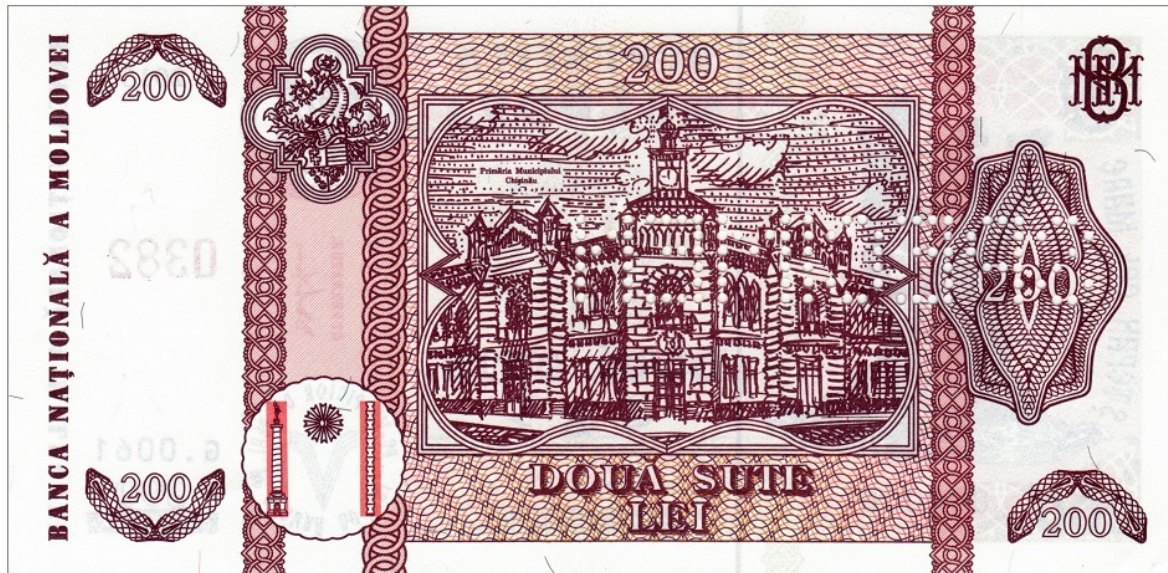

## Bancnota cu valoarea nominală de 200 lei

Emisiunea august 2013

### Caracteristici:

- **Dimensiuni:** 66 x 133 mm;
- **Culori dominante,** față-verso: roz, violet, portocaliu, ocru;
- **Imprimată pe hârtie specială,** în masa căreia este inclus un filigran ce reproduce portretul lui Ștefan cel Mare și un fir de siguranță vertical metalizat complet încorporat.

Fața bancnotei: Stema Republicii Moldova, denumirea băncii emitente "BANCA NAȚIONALĂ A MOLDOVEI", inscripția "REPUBLICA MOLDOVA", portretul lui Ștefan cel Mare, un ornament național multicolor, trei elemente decorative verticale, ghioșul central, valoarea nominală imprimată în cifre și în litere, sigla "BNM", cuvântul "GUVERNATOR" și semnătura în facsimil a guvernatorului Băncii Naționale, textul pe cerc "PE-UN PICIOR DE PLAI, PE-O GURĂ DE RAI...", simbolul Victoriei - "V", anul imprimării bancnotei "2013", numărul și seria bancnotei, textul "FALSIFICAREA ACESTOR BILETE SE PEDEPSEȘTE CONFORM LEGILOR".

Versoul bancnotei: În interiorul unei rame imaginea grafică a Primăriei Municipiului Chișinău, inscripția "Primăria Municipiului Chișinău", valoarea nominală în cifre și în litere, trei elemente verticale decorative, Stema lui Ștefan cel Mare, imaginea stilizată a Columnei lui Traian, Coloana Infinitului iar între ele semiluna, denumirea băncii emitente "BANCA NAȚIONALĂ A MOLDOVEI", sigla "BNM".