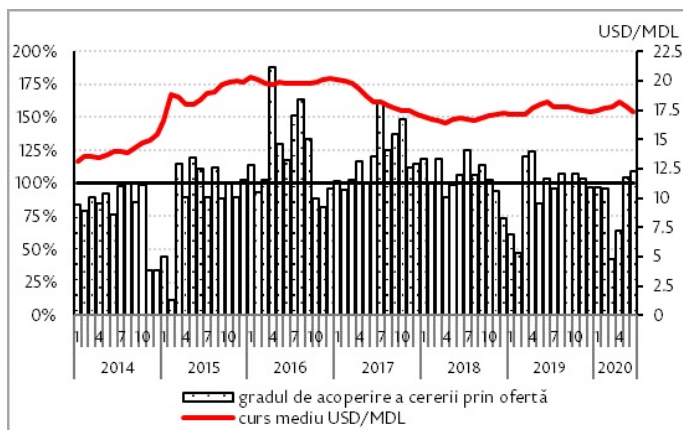

unice europene (81,3%).

Tabelul nr.2.

Oferta netă de valută de la persoanele fizice dezagregată pe principalele valute⁵

	Iunie 2020						Mai 2020					
	cumpărări		vânzări		net		cumpărări		vânzări		net	
	mil.	pondere	mil.	pondere	mil.	pondere	mil.	pondere	mil.	pondere	mil.	pondere
	USD	%	USD	%	USD	%	USD	%	USD	%	USD	%
USD	38,4	14,0	18,2	24,9	20,2	10,1	34,5	16,1	13,3	20,5	21,2	14,1
EUR	212,0	77,4	48,8	66,7	163,2	81,3	162,6	75,8	47,1	72,9	115,5	77,1
RUB	5,3	1,9	2,0	2,7	3,3	1,7	5,3	2,5	1,4	2,2	3,9	2,6
Alte valute	18,1	6,6	4,2	5,7	14,0	7,0	12,2	5,7	2,9	4,4	9,3	6,2
Total	273,8	100,0	73,2	100,0	200,7	100,0	214,5	100,0	64,7	100,0	149,8	100,0

1. procurări nete de valută contra lei moldovenești de la persoanele fizice, în numerar și prin virament

2. date actualizate

3. volum calculat potrivit datei valutei

4. 30.06.2020 față de 31.05.2020

5. Urmare rotunjirii cifrelor, pot apărea diferențe între totaluri și suma componentelor

Vezi și

Tag-uri

[Piața valutară](#) [1]