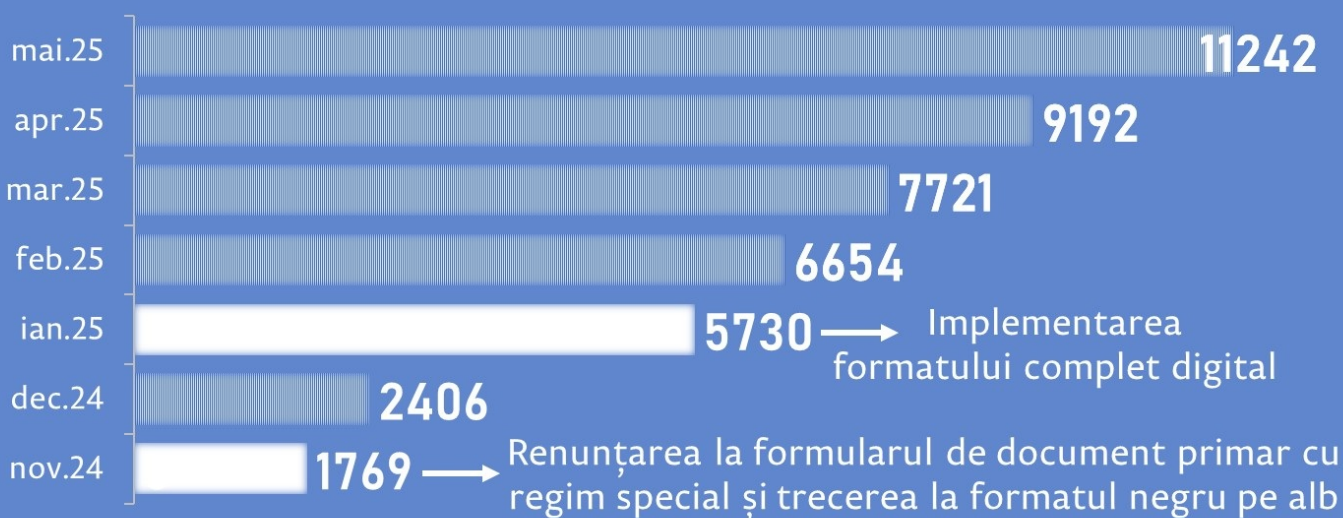

28%

32%

6%

7%

15%

NOV.24

DEC.24

IAN.25

FEB.25

MAR.25

APR.25

MAI.25

de  6 ori

creștere (noiembrie 2024 vs mai 2025)

NUMĂR CERTIFICATE ELIBERATE DIGITAL

Cum s-a
impulsionat
procesul de
digitalizare: