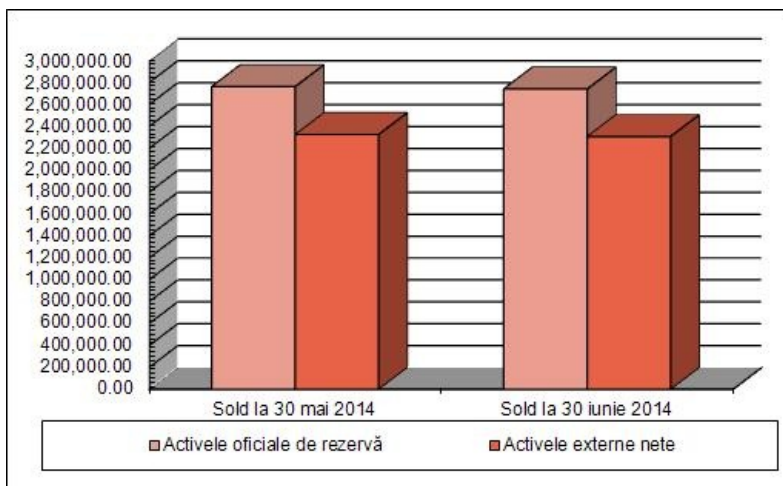

Graficul 1. Activele oficiale de rezervă și activele externe nete

[Смотреть файл [1]](#)

Смотрите также

Метки

[activele oficiale externe [2]](#)

[статистика [3]](#)

Источник УРЛ:

<http://www.bnm.md/ru/node/49833>

Ссылки по теме:

[1] <http://www.bnm.md/files/import/index_28439.pdf> [2] <http://www.bnm.md/ru/search?hashtags[0]=activele oficiale externe> [3] <http://www.bnm.md/ru/search?hashtags[0]=статистика>