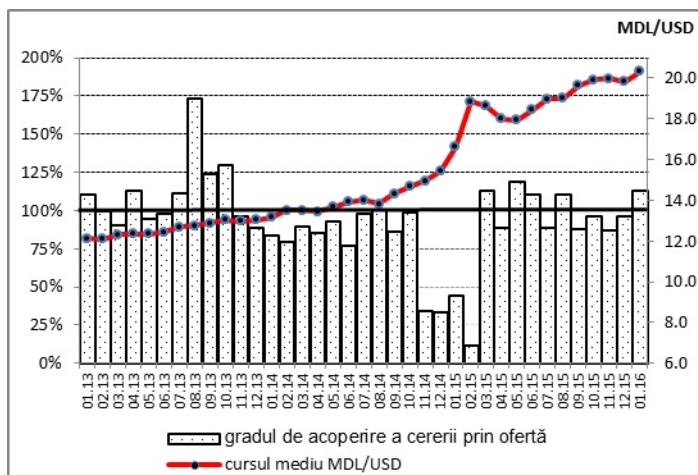

22.02.2016

Cererea și oferta de valută străină pe piața valutară în luna ianuarie 2016

În luna ianuarie 2016, gradul de acoperire a cererii nete de valută din partea agenților economici prin oferta netă de valută de la persoanele fizice a constituit 112.7 la sută, comparativ cu 95.7 la sută în luna decembrie 2015. În raport cu luna precedentă, oferta netă de valută de la persoanele fizice a scăzut cu 5.0 mil. USD (sau cu 4.0 la sută), în timp ce cererea netă de valută din partea agenților economici a înregistrat o diminuare în proporții mai mari, cu 24.3 mil. USD (sau cu 18.5 la sută).

Graficul nr.1 Gradul de acoperire a cererii nete de valută străină din partea agenților economici prin oferta netă de valută străină de la persoanele fizice

În același timp, moneda națională s-a depreciat, iar cursul mediu de schimb al acesteia în raport cu dolarul SUA a crescut, de la 19.8295 în luna decembrie 2015 la 20.3133 în luna ianuarie 2016, sau cu 2.4 la sută.

Pe parcursul primei jumătăți a lunii ianuarie 2016, cursul de schimb al leului s-a majorat cu 5.3 la sută față de dolarul SUA, în condițiile unei insuficiențe de valută consemnată pe piața valutară locală. Ulterior, trendul cursului s-a inversat spre o apreciere, indusă de majorarea ofertei nete de valută în raport cu cererea netă din partea agenților economici.