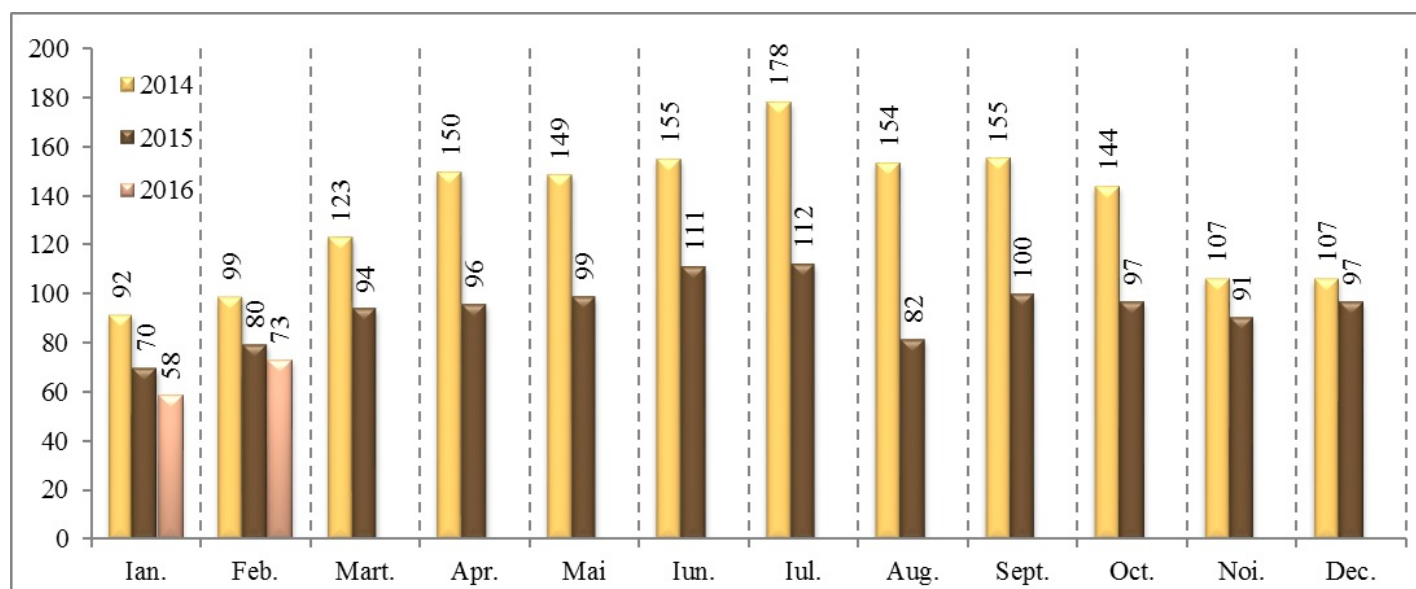

31.03.2016

Analiza grafică a transferurilor de mijloace bănești efectuate în favoarea persoanelor fizice, februarie 2016

În luna februarie 2016, prin intermediul băncilor licențiate au fost transferate din străinătate în favoarea persoanelor fizice mijloace bănești în valoare netă de 73.15 mil. USD (în scădere cu 8.1 la sută față de februarie 2015).

Transferurile de mijloace bănești din străinătate efectuate în favoarea persoanelor fizice, în dinamică lunară, 2014 – februarie 2016 (mil. USD)

Fluctuațiile cursului de schimb al valutei originale față de dolarul SUA au contribuit cu 2.9 puncte procentuale la scăderea totală a transferurilor în februarie 2016, în timp ce diminuarea efectivă a transferurilor (eliminându-se efectul cursului de schimb prin recalcularea sumelor la cursul perioadei respective a anului precedent) a constituit 5.2 la sută.