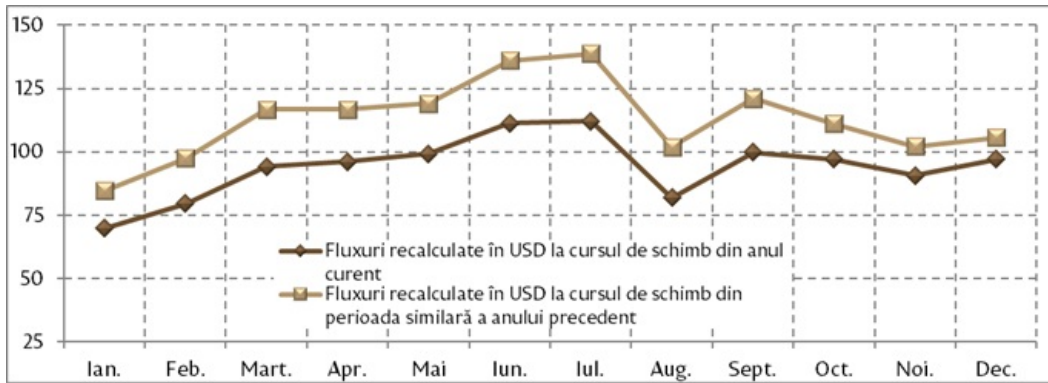

## Analiza grafică a transferurilor de mijloace bănești efectuate în favoarea persoanelor fizice, aprilie 2016.

În luna aprilie 2016, prin intermediul băncilor licențiate au fost transferate din străinătate în favoarea persoanelor fizice mijloace bănești în valoare netă de 93.10 mil. USD (în scădere cu 3.2 la sută față de aprilie 2015).

Transferurile de mijloace bănești din străinătate efectuate în favoarea persoanelor fizice, în dinamică lunară, 2014 – aprilie 2016 (mil. USD)

Fluctuațiile cursului de schimb al valutei originale față de dolarul SUA au contribuit cu 1.0 puncte procentuale la scăderea totală a transferurilor în aprilie 2016, în timp ce diminuarea efectivă a transferurilor (eliminându-se efectul cursului de schimb prin recalcularea sumelor la cursul perioadei respective a anului precedent) a constituit 2.2 la sută.

Transferurile de mijloace bănești din străinătate efectuate în favoarea persoanelor fizice, în dinamică lunară, aprilie 2016 (mil. USD) - impactul cursului de schimb

Transferurile de mijloace bănești din străinătate efectuate în favoarea persoanelor fizice,  
în dinamică lunară, anul 2015 (mil. USD) - impactul cursului de schimb