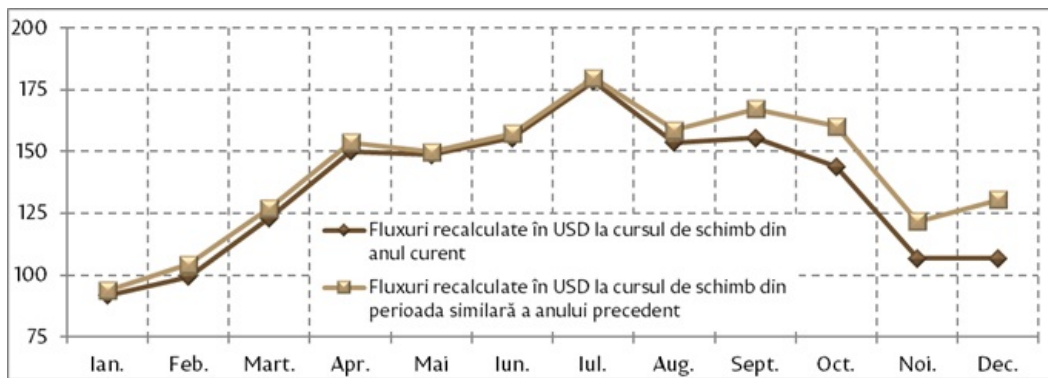

Transferurile de mijloace bănești din străinătate efectuate în favoarea persoanelor fizice,
în dinamică lunară, anul 2014 (mil. USD) - impactul cursului de schimb

Transferurile de mijloace bănești din străinătate efectuate în favoarea persoanelor fizice (rezidente și nerezidente) reprezintă sumele de bani remise în țară prin intermediul sistemului bancar național, inclusiv prin sistemele de transfer internațional de bani. Transferurile **nete** conțin datele pe sistemele de remitere de bani în bază de clearing dintre sistem și banca licențiată (soldul dintre intrări și ieșiri). Datele sunt comparabile cu cele publicate anterior (anii 2007-2013). Transferurile **brute** conțin sumele transferurilor prin sistemele de remitere de bani eliberate persoanelor fizice.

Sumele sunt recalculate din valuta originală a transferului în dolari SUA la cursul oficial al BNM la data efectuării transferului. De menționat că atât proveniența, cât și destinația acestor sume pot fi diferite. Ele includ, pe lângă remiterile migrantilor moldoveni ce muncesc peste hotarele țării, și alte transferuri valutare. Datele nu includ decontările băncilor din partea stângă a Nistrului.

Seriile dinamice privind evoluția transferurilor de mijloace bănești din străinătate efectuate în favoarea persoanelor fizice prin intermediul canalelor oficiale, precum și structura lor valutară, pot fi găsite pe site-ul web oficial al BNM::

[Transferurile de mijloace bănești în favoarea persoanelor fizice, în bază netă](#) [1]

[Transferurile de mijloace bănești în favoarea persoanelor fizice, în bază brută](#) [2]