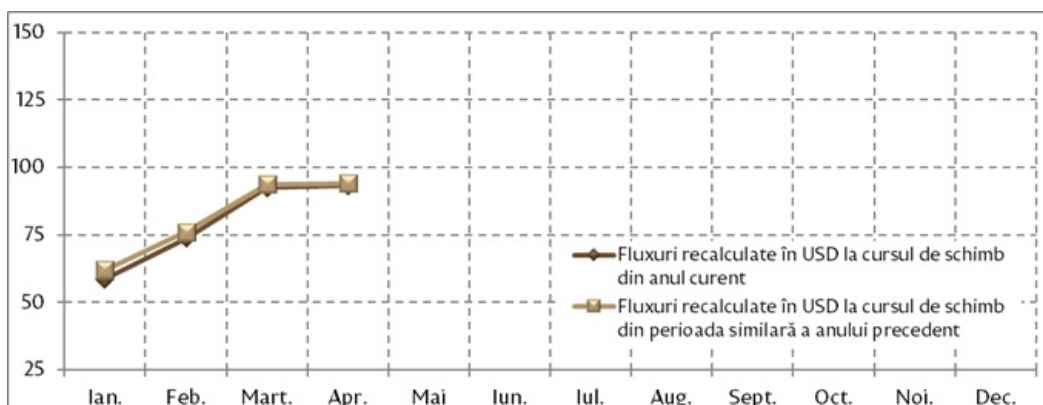

Transferurile de mijloace bănești din străinătate efectuate în favoarea persoanelor fizice, în dinamică lunară, aprilie 2016 (mil. USD) - impactul cursului de schimb