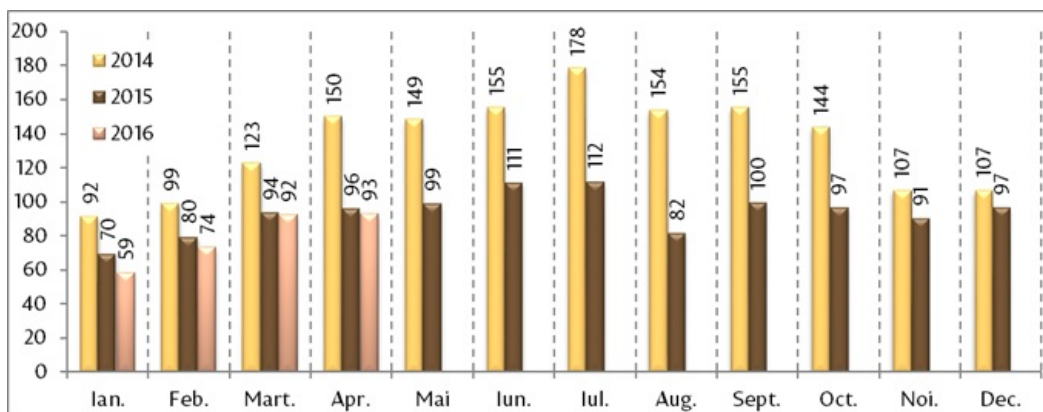

## Analiza grafică a transferurilor de mijloace bănești efectuate în favoarea persoanelor fizice, aprilie 2016.

În luna aprilie 2016, prin intermediul băncilor licențiate au fost transferate din străinătate în favoarea persoanelor fizice mijloace bănești în valoare netă de 93.10 mil. USD (în scădere cu 3.2 la sută față de aprilie 2015).

Transferurile de mijloace bănești din străinătate efectuate în favoarea persoanelor fizice, în dinamică lunară, 2014 – aprilie 2016 (mil. USD)

Fluctuațiile cursului de schimb al valutei originale față de dolarul SUA au contribuit cu 1.0 puncte procentuale la scăderea totală a transferurilor în aprilie 2016, în timp ce diminuarea efectivă a transferurilor (eliminându-se efectul cursului de schimb prin recalcularea sumelor la cursul perioadei respective a anului precedent) a constituit 2.2 la sută.