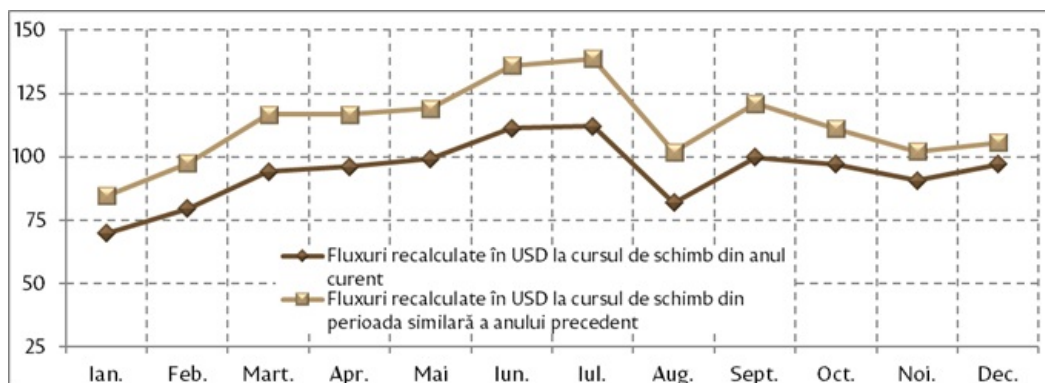

30.12.2016

Analiza grafică a transferurilor de mijloace bănești efectuate în favoarea persoanelor fizice, noiembrie 2016.

În luna noiembrie 2016, prin intermediul băncilor licențiate au fost transferate din străinătate în favoarea persoanelor fizice mijloace bănești în valoare netă de 91.51 mil. USD (în creștere cu 0.9 la sută față de noiembrie 2015).

Transferurile de mijloace bănești din străinătate efectuate în favoarea persoanelor fizice, în dinamică lunară, 2014 – noiembrie 2016 (mil. USD)

Fluctuațiile cursului de schimb al valutei originale față de dolarul SUA au contribuit cu 0.3 puncte procentuale la creșterea totală a transferurilor în noiembrie 2016, în timp ce creșterea efectivă a transferurilor (eliminându-se efectul cursului de schimb prin recalcularea sumelor la cursul perioadei respective a anului precedent) a constituit 0.6 la sută.

Transferurile de mijloace bănești din străinătate efectuate în favoarea persoanelor fizice, în dinamică lunară, noiembrie 2016 (mil. USD) - impactul cursului de schimb

Transferurile de mijloace bănești din străinătate efectuate în favoarea persoanelor fizice, în dinamică lunară, anul 2015 (mil. USD) - impactul cursului de schimb