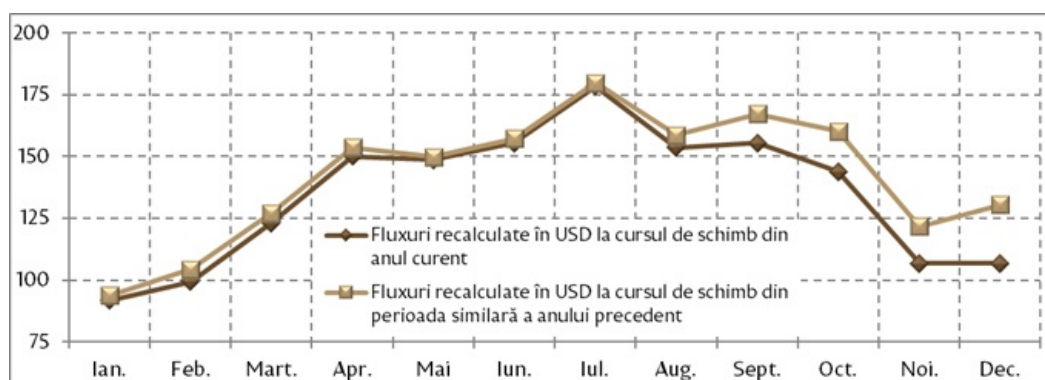

Transferurile de mijloace bănești din străinătate efectuate în favoarea persoanelor fizice, în dinamică lunară, anul 2014 (mil. USD) - impactul cursului de schimb

Transferurile de mijloace bănești din străinătate efectuate în favoarea persoanelor fizice (rezidente și nerezidente) reprezintă sumele de bani remise în țară prin intermediul sistemului bancar național, inclusiv prin sistemele de transfer internațional de bani. Transferurile **nete** conțin datele pe sistemele de remitere de bani în bază de clearing dintre sistem și banca licențiată (soldul dintre intrări și ieșiri). Datele sunt comparabile cu cele publicate anterior (anii 2007-2013). Transferurile **brute** conțin sumele transferurilor prin sistemele de remitere de bani eliberate persoanelor fizice.

Sumele sunt recalculate din valuta originală a transferului în dolari SUA la cursul oficial al BNM la data efectuării transferului. De menționat că atât proveniența, cât și destinația acestor sume pot fi diferite. Ele includ, pe lângă remiterile migranților moldoveni ce muncesc peste hotarele țării, și alte transferuri valutare. Datele nu includ decontările băncilor din partea stângă a Nistrului.

Seriile dinamice privind evoluția transferurilor de mijloace bănești din străinătate efectuate în favoarea persoanelor fizice prin intermediul canalelor oficiale, precum și structura lor valutară, pot fi găsite pe site-ul web oficial al BNM:

[Transferurile de mijloace bănești în favoarea persoanelor fizice, în bază netă [1]](#)

[Transferurile de mijloace bănești în favoarea persoanelor fizice, în bază brută [2]](#)