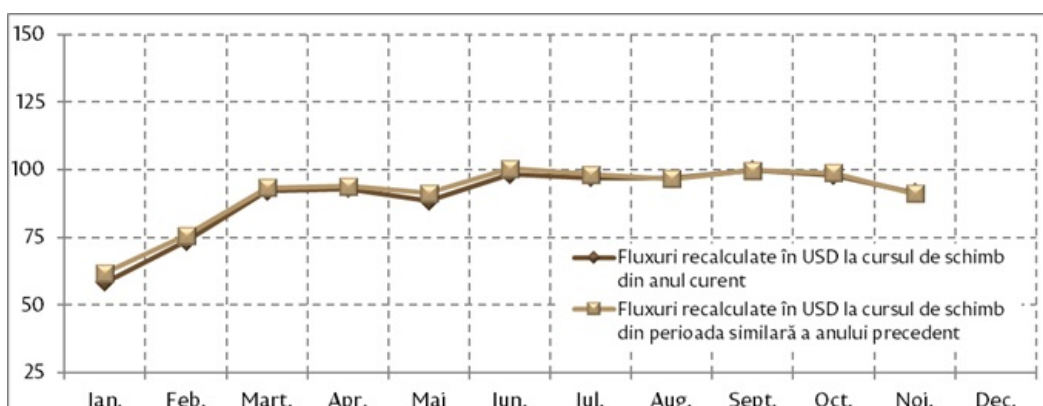

Transferurile de mijloace bănești din străinătate efectuate în favoarea persoanelor fizice, în dinamică lunară, noiembrie 2016 (mil. USD) - impactul cursului de schimb