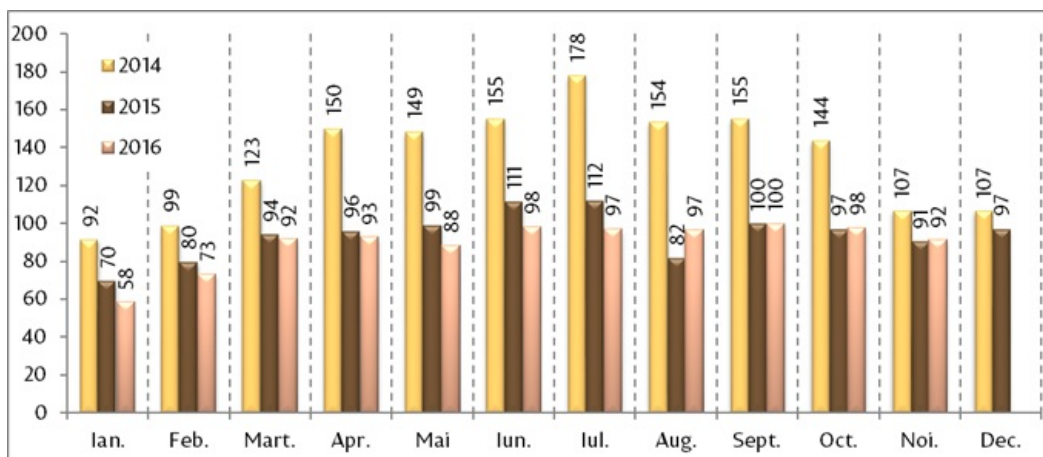

30.12.2016

Analiza grafică a transferurilor de mijloace bănești efectuate în favoarea persoanelor fizice, noiembrie 2016.

În luna noiembrie 2016, prin intermediul băncilor licențiate au fost transferate din străinătate în favoarea persoanelor fizice mijloace bănești în valoare netă de 91.51 mil. USD (în creștere cu 0.9 la sută față de noiembrie 2015).

Transferurile de mijloace bănești din străinătate efectuate în favoarea persoanelor fizice, în dinamică lunară, 2014 – noiembrie 2016 (mil. USD)

Fluctuațiile cursului de schimb al valutei originale față de dolarul SUA au contribuit cu 0.3 puncte procentuale la creșterea totală a transferurilor în noiembrie 2016, în timp ce creșterea efectivă a transferurilor (eliminându-se efectul cursului de schimb prin recalcularea sumelor la cursul perioadei respective a anului precedent) a constituit 0.6 la sută.