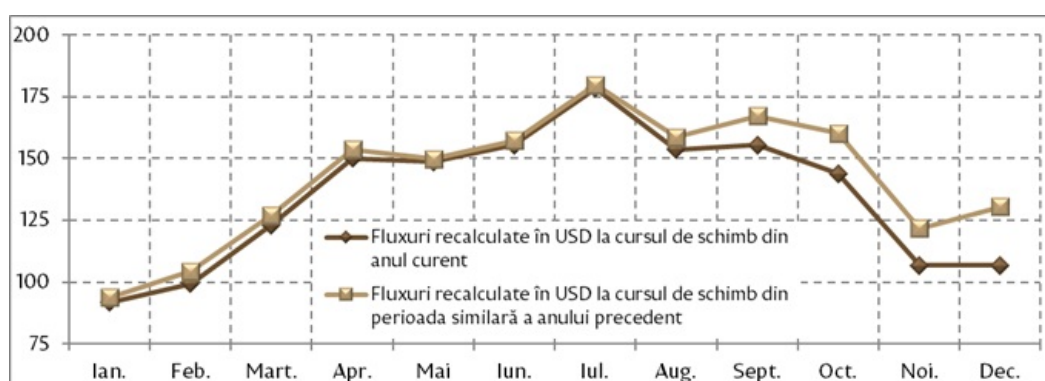

Transferurile de mijloace bănești din străinătate efectuate în favoarea persoanelor fizice,
în dinamică lunară, anul 2014 (mil. USD) - impactul cursului de schimb

Transferurile de mijloace bănești din străinătate efectuate în favoarea persoanelor fizice (rezidente și nerezidente) reprezintă sumele de bani remise în țară prin intermediul sistemului bancar național, inclusiv prin sistemele de transfer internațional de bani. Transferurile **nete** conțin datele pe sistemele de remitere de bani în bază de clearing dintre sistem și banca licențiată (soldul dintre intrări și ieșiri). Datele sunt comparabile cu cele publicate anterior (anii 2007-2013). Transferurile **brute** conțin sumele transferurilor prin sistemele de remitere de bani eliberate persoanelor fizice.

Sumele sunt recalculate din valuta originală a transferului în dolari SUA la cursul oficial al BNM la data efectuării transferului. De menționat că atât proveniența, cât și destinația acestor sume pot fi diferite. Ele includ, pe lângă remiterile migranților moldoveni ce muncesc peste hotarele țării, și alte transferuri valutare. Datele nu includ decontările băncilor din partea stângă a Nistrului.

Seriile dinamice privind evoluția transferurilor de mijloace bănești din străinătate efectuate în favoarea persoanelor fizice prin intermediul canalelor oficiale, precum și structura lor valutară, pot fi găsite pe site-ul web oficial al BNM:

[Transferurile de mijloace bănești în favoarea persoanelor fizice, în bază netă](#) [1]

[Transferurile de mijloace bănești în favoarea persoanelor fizice, în bază brută](#) [2]