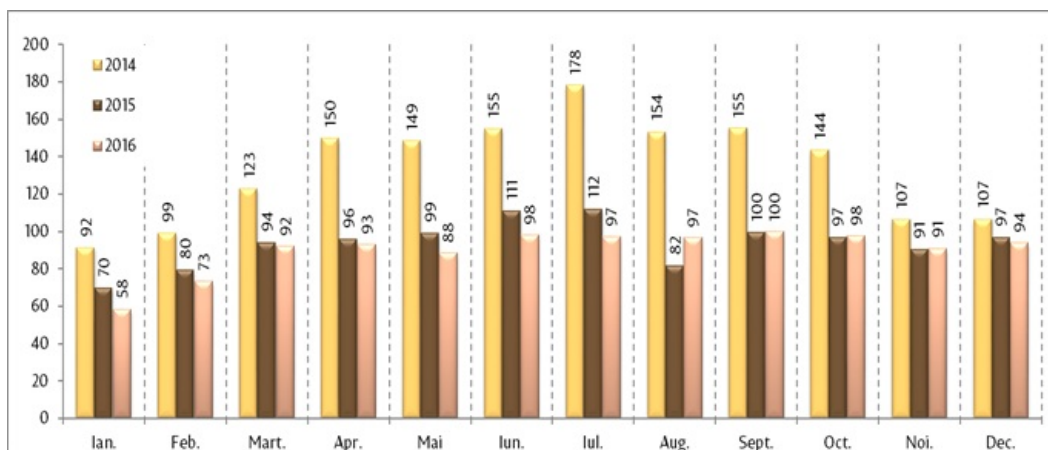

## Analiza grafică a transferurilor de mijloace bănești efectuate în favoarea persoanelor fizice, decembrie 2016

În luna decembrie 2016, prin intermediul băncilor licențiate au fost transferate din străinătate în favoarea persoanelor fizice mijloace bănești în valoare netă de 93.97 mil. USD (în scădere cu 3.2 la sută față de decembrie 2015).

Transferurile de mijloace bănești din străinătate efectuate în favoarea persoanelor fizice, în dinamică lunară, 2014 – decembrie 2016 (mil. USD)

Fluctuațiile cursului de schimb al valutei originale față de dolarul SUA au contribuit cu 0.2 puncte procentuale la scăderea totală a transferurilor în decembrie 2016, în timp ce diminuarea efectivă a transferurilor (eliminându-se efectul cursului de schimb prin recalcularea sumelor la cursul perioadei respective a anului precedent) a constituit 3.0 la sută.