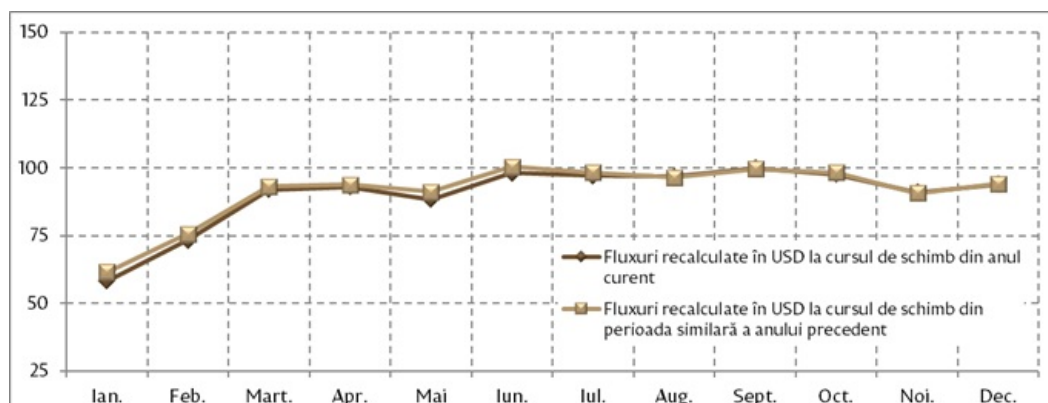

Transferurile de mijloace bănești din străinătate efectuate în favoarea persoanelor fizice, în dinamică lunară, decembrie 2016 (mil. USD) - impactul cursului de schimb