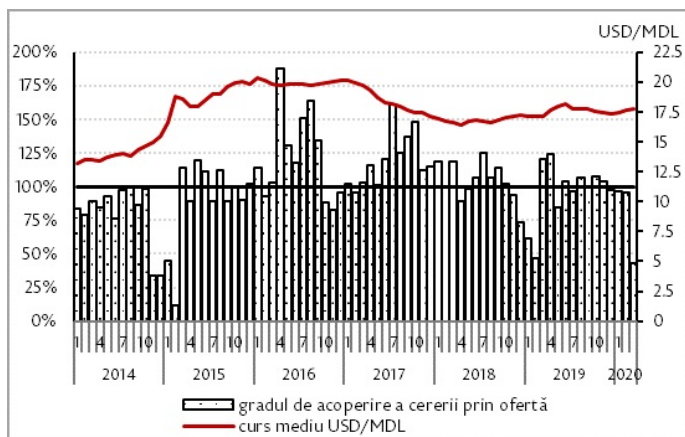

Dezechilibrul dintre cererea și oferta de valută s-a produs, într-o oarecare măsură, și pe fondul sistării curselor aeriene începând cu cea de-a doua jumătate a lunii care a afectat capacitatea operatorilor pieței valutare de a gestiona numerarul în valută.

În aceste condiții, BNM a intervenit prin vânzări nete de valută în sumă de 109,6 milioane USD² pe piața interbancară locală.

Tabelul nr.1

Evoluția cererii și a ofertei nete de valută, milioane dolari SUA

Graficul nr.1. Gradul de acoperire a cererii nete de valută străină din partea agenților economici prin oferta netă de valută străină de la persoanele fizice

În luna martie 2020, leul moldovenesc s-a depreciat, în valori medii, cu 0,5% în raport cu dolarul SUA, până la 17,7209 USD/MDL comparativ cu 17,6338 USD/MDL în luna februarie 2020. Potrivit valorilor de la finele lunii martie,