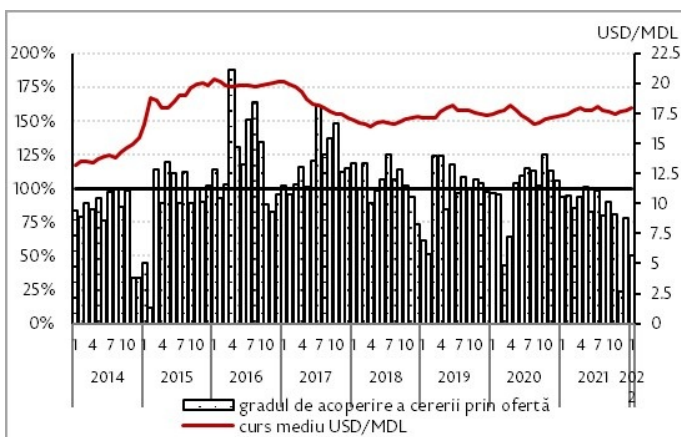

21.02.2022

Cererea și oferta de valută pe piața valutară în luna ianuarie 2022

În luna ianuarie 2022, gradul de acoperire a cererii nete de valută din partea agenților economici prin oferta netă de valută de la persoanele fizice¹ a constituit 50,8%, comparativ cu 78,5% în luna decembrie 2021.

În raport cu luna precedentă, oferta netă de valută de la persoanele fizice s-a diminuat cu 53,0 milioane USD (-27,0 %), iar cererea netă de valută din partea agenților economici s-a majorat cu 32,0 milioane USD (+12,8%).

În aceste condiții, în luna ianuarie, BNM a intervenit pe piața interbancară locală, prin vânzări nete de valută în volum de 111,4 milioane USD².

Tabelul nr.1

Evoluția cererii și a ofertei nete de valută, milioane dolari SUA

Graficul nr.1. Gradul de acoperire a cererii nete de valută străină din partea agenților economici prin oferta netă de valută străină de la persoanele fizice

În luna ianuarie, leul moldovenesc s-a depreciat, în valori medii, cu 1,1% în raport cu dolarul SUA, până la 17,9367 USD/MDL comparativ cu 17,7378 USD/MDL în luna decembrie. Potrivit valorilor de la finele lunii ianuarie, leul s-a depreciat cu 1,0%³ în raport cu dolarul SUA.