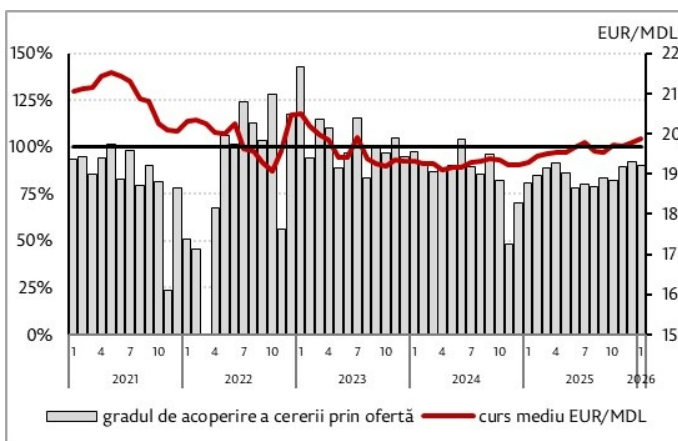

20.02.2026

Cererea și oferta de valută pe piața valutară în luna ianuarie 2026

În luna ianuarie 2026, gradul de acoperire a cererii nete de valută din partea agenților economici prin oferta netă de valută de la persoanele fizice¹ a constituit 90,3% comparativ cu 92,1% în luna decembrie 2025.

În raport cu luna precedentă, oferta netă de valută de la persoanele fizice a scăzut cu 77,4 milioane EUR (-25,1%), iar cererea netă de valută din partea agenților economici s-a diminuat cu 79,1 milioane EUR (-23,6%).

În aceste condiții, BNM a intervenit pe piața interbancară locală prin vânzări în volum de 2,0 mil. EUR².

Tabelul nr.1 Evoluția cererii și a ofertei nete de valută, milioane EUR

Nr.		Ianuarie 2026	Decembrie 2025	Modificare	Ianuarie 2025	Modificare
1	Oferta netă de valută de la persoanele fizice	231,3	308,7	-25,1%	211,6	9,3%
2	Vânzările nete de valută către persoanele juridice	256,2	335,3	-23,6%	260,9	-1,8%
3	Gradul de acoperire (1/2)	90,3%	92,1%	-1,8 p.p.	81,1%	9,2 p.p.

Graficul nr.1. Gradul de acoperire a cererii nete de valută străină din partea agenților economici prin oferta netă de valută străină de la persoanele fizice

Cursul leului moldovenesc în raport cu euro a variat, în valori medii, de la 19,7993 EUR/MDL în luna decembrie 2025 până la 19,8771 EUR/MDL în luna ianuarie 2026.

În structura ofertei nete de valută de la persoanele fizice, ponderea majoră i-a revenit în continuare monedei unice europene (71,9%).